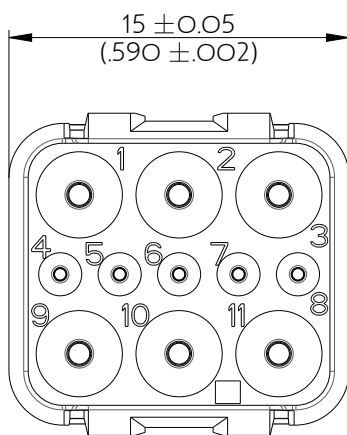

SIME9901SD

Amphenol Air LB

2, rue Clément Ader - ZAC de WE - 08110 CARGNAN - Tel.: (33) 03.24.22.78.49 - E-mail: support-technique@amphenol-airlb.fr

Ce document est la propriété d'Amphenol Air LB et ne peut être reproduit ou communiqué sans son autorisation / This datasheet is the property of Amphenol Air LB and cannot be reproduced or communicated without authorization