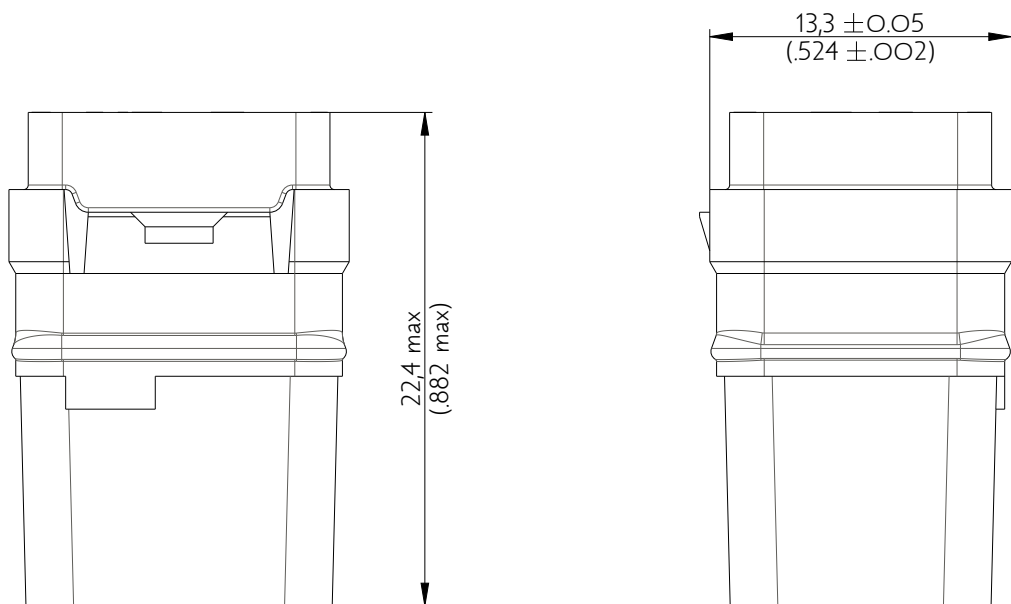

SIME9901SD

Amphenol Air LB

2, rue Clément Ader - ZAC de WE - 08110 CARGNAN - Tel.: (33) 03.24.22.78.49 - E-mail: support-technique@amphenol-airlb.fr

Ce document est la propriété d'Amphenol Air LB et ne peut être reproduit ou communiqué sans son autorisation / This datasheet is the property of Amphenol Air LB and cannot be reproduced or communicated without authorization