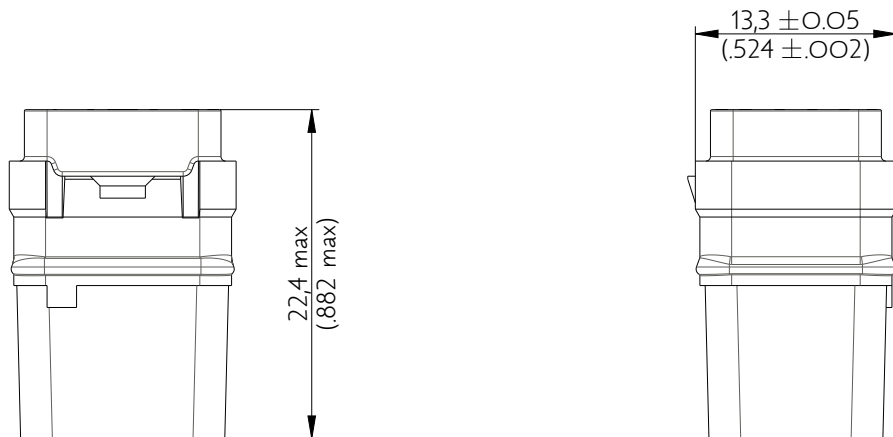

SIME3023SN

Amphenol Air LB

2, rue Clément Ader - ZAC de WE - 08110 CARGNAN - Tel.: (33) 03.24.22.78.49 - E-mail: support-technique@amphenol-airlb.fr

Ce document est la propriété d'Amphenol Air LB et ne peut être reproduit ou communiqué sans son autorisation / This datasheet is the property of Amphenol Air LB and cannot be reproduced or communicated without authorization