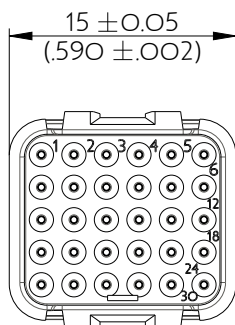

SIME3023SN

Amphenol Air LB

2, rue Clément Ader - ZAC de WE - 08110 CARGNAN - Tel.: (33) 03.24.22.78.49 - E-mail: support-technique@amphenol-airlb.fr

Ce document est la propriété d'Amphenol Air LB et ne peut être reproduit ou communiqué sans son autorisation / This datasheet is the property of Amphenol Air LB and cannot be reproduced or communicated without authorization