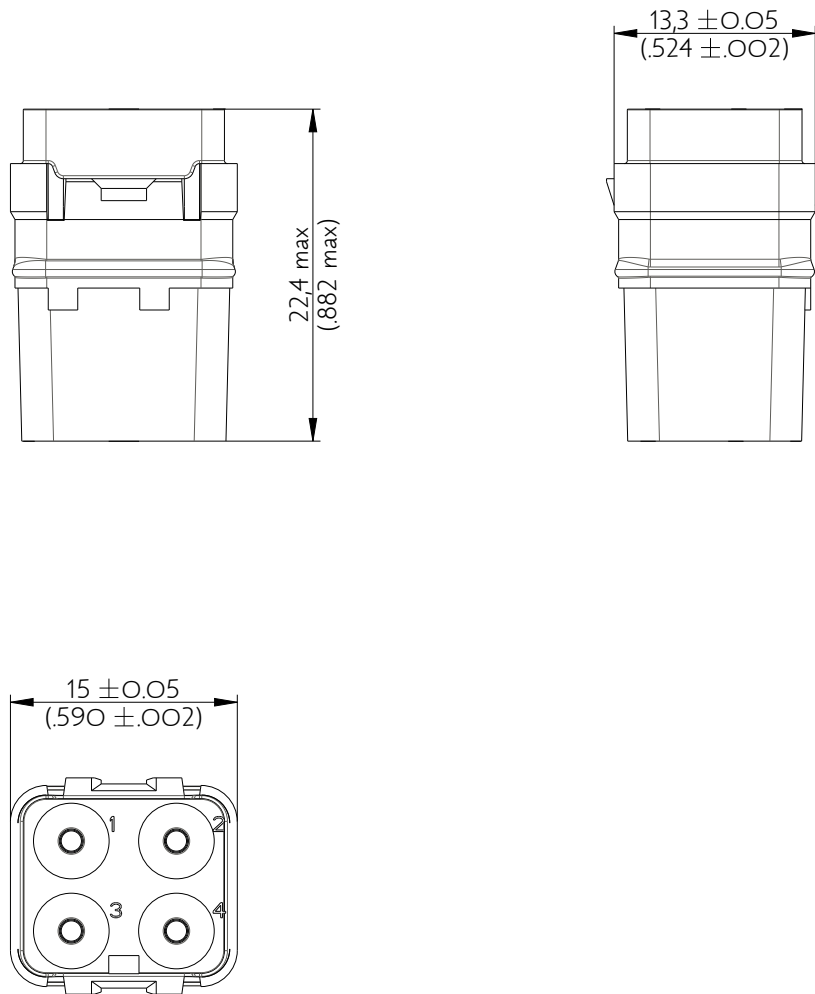

SIME0412SB

Amphenol Air LB

2, rue Clément Ader - ZAC de WE - 08110 CARGNAN - Tel.: (33) 03.24.22.78.49 - E-mail: support-technique@amphenol-airlb.fr

Ce document est la propriété d'Amphenol Air LB et ne peut être reproduit ou communiqué sans son autorisation / This datasheet is the property of Amphenol Air LB and cannot be reproduced or communicated without authorization