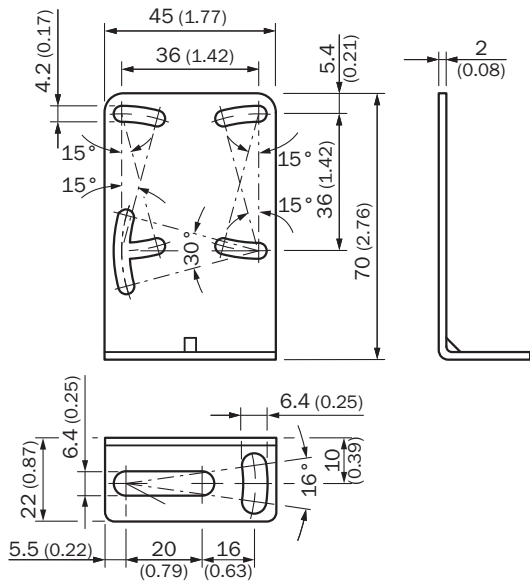

尺寸图 (尺寸单位: mm)