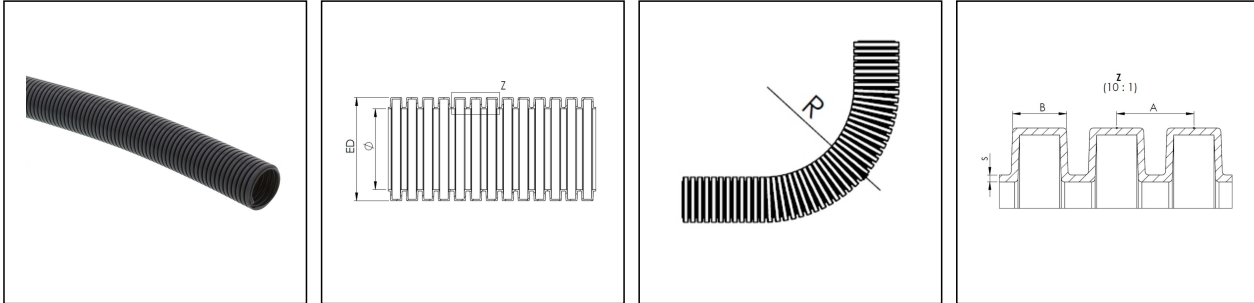

BCIB-H-23-BG

Wellrohr, PA 12 HB, schwere Ausführung, RAL 7031, NW23

Produktabbildungen sind beispielhaft und können vom ausgewählten Produkt abweichen. Weitere Varianten und individuelle Anpassungen bieten wir Ihnen gern auf Anfrage an.

Material	PA12 UL94-HB
Einsatztemp. min	-40 °C
Einsatztemp. max	120 °C
Einsatzgebiete	Robotikanwendungen
Produktfarbe	RAL 7031
NW	23
Außendurchmesser ED	28,5 mm
Ø Innen	22,9 mm
Profilweite A	3,4 mm
Breite B	2,3 mm
Biegeradius R	49 mm
Wandstärke S	0,6 mm
Ausführung	schwer
Typ	BCIB-H-23-BG
Bestellnr. RAL 7031	10109234
Verpackungseinheit	50 m
EAN Nummer	4007686084573
Zolltarifnummer	39173900
ETIM-Klasse	EC001175