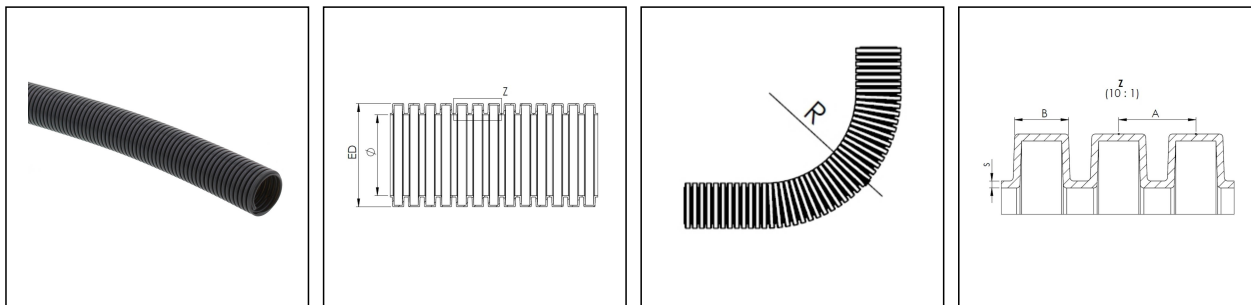

## BCIB-H-14-BG

Wellrohr, PA 12 HB, schwere Ausführung, RAL 7031, NW14

Produktabbildungen sind beispielhaft und können vom ausgewählten Produkt abweichen. Weitere Varianten und individuelle Anpassungen bieten wir Ihnen gern auf Anfrage an.

<b>Material</b>	PA12 UL94-HB
<b>Einsatztemp. min</b>	-40 °C
<b>Einsatztemp. max</b>	120 °C
<b>Einsatzgebiete</b>	Robotikanwendungen
<b>Produktfarbe</b>	RAL 7031
<b>NW</b>	14
<b>Außendurchmesser ED</b>	18,5 mm
<b>Ø Innen</b>	14,2 mm
<b>Profilweite A</b>	3,3 mm
<b>Breite B</b>	2,9 mm
<b>Biegeradius R</b>	34 mm
<b>Wandstärke S</b>	0,4 mm
<b>Ausführung</b>	schwer
<b>Typ</b>	BCIB-H-14-BG
<b>Bestellnr. RAL 7031</b>	10109232
<b>Verpackungseinheit</b>	50 m
<b>EAN Nummer</b>	4007686084559
<b>Zolltarifnummer</b>	39173900
<b>ETIM-Klasse</b>	EC001175