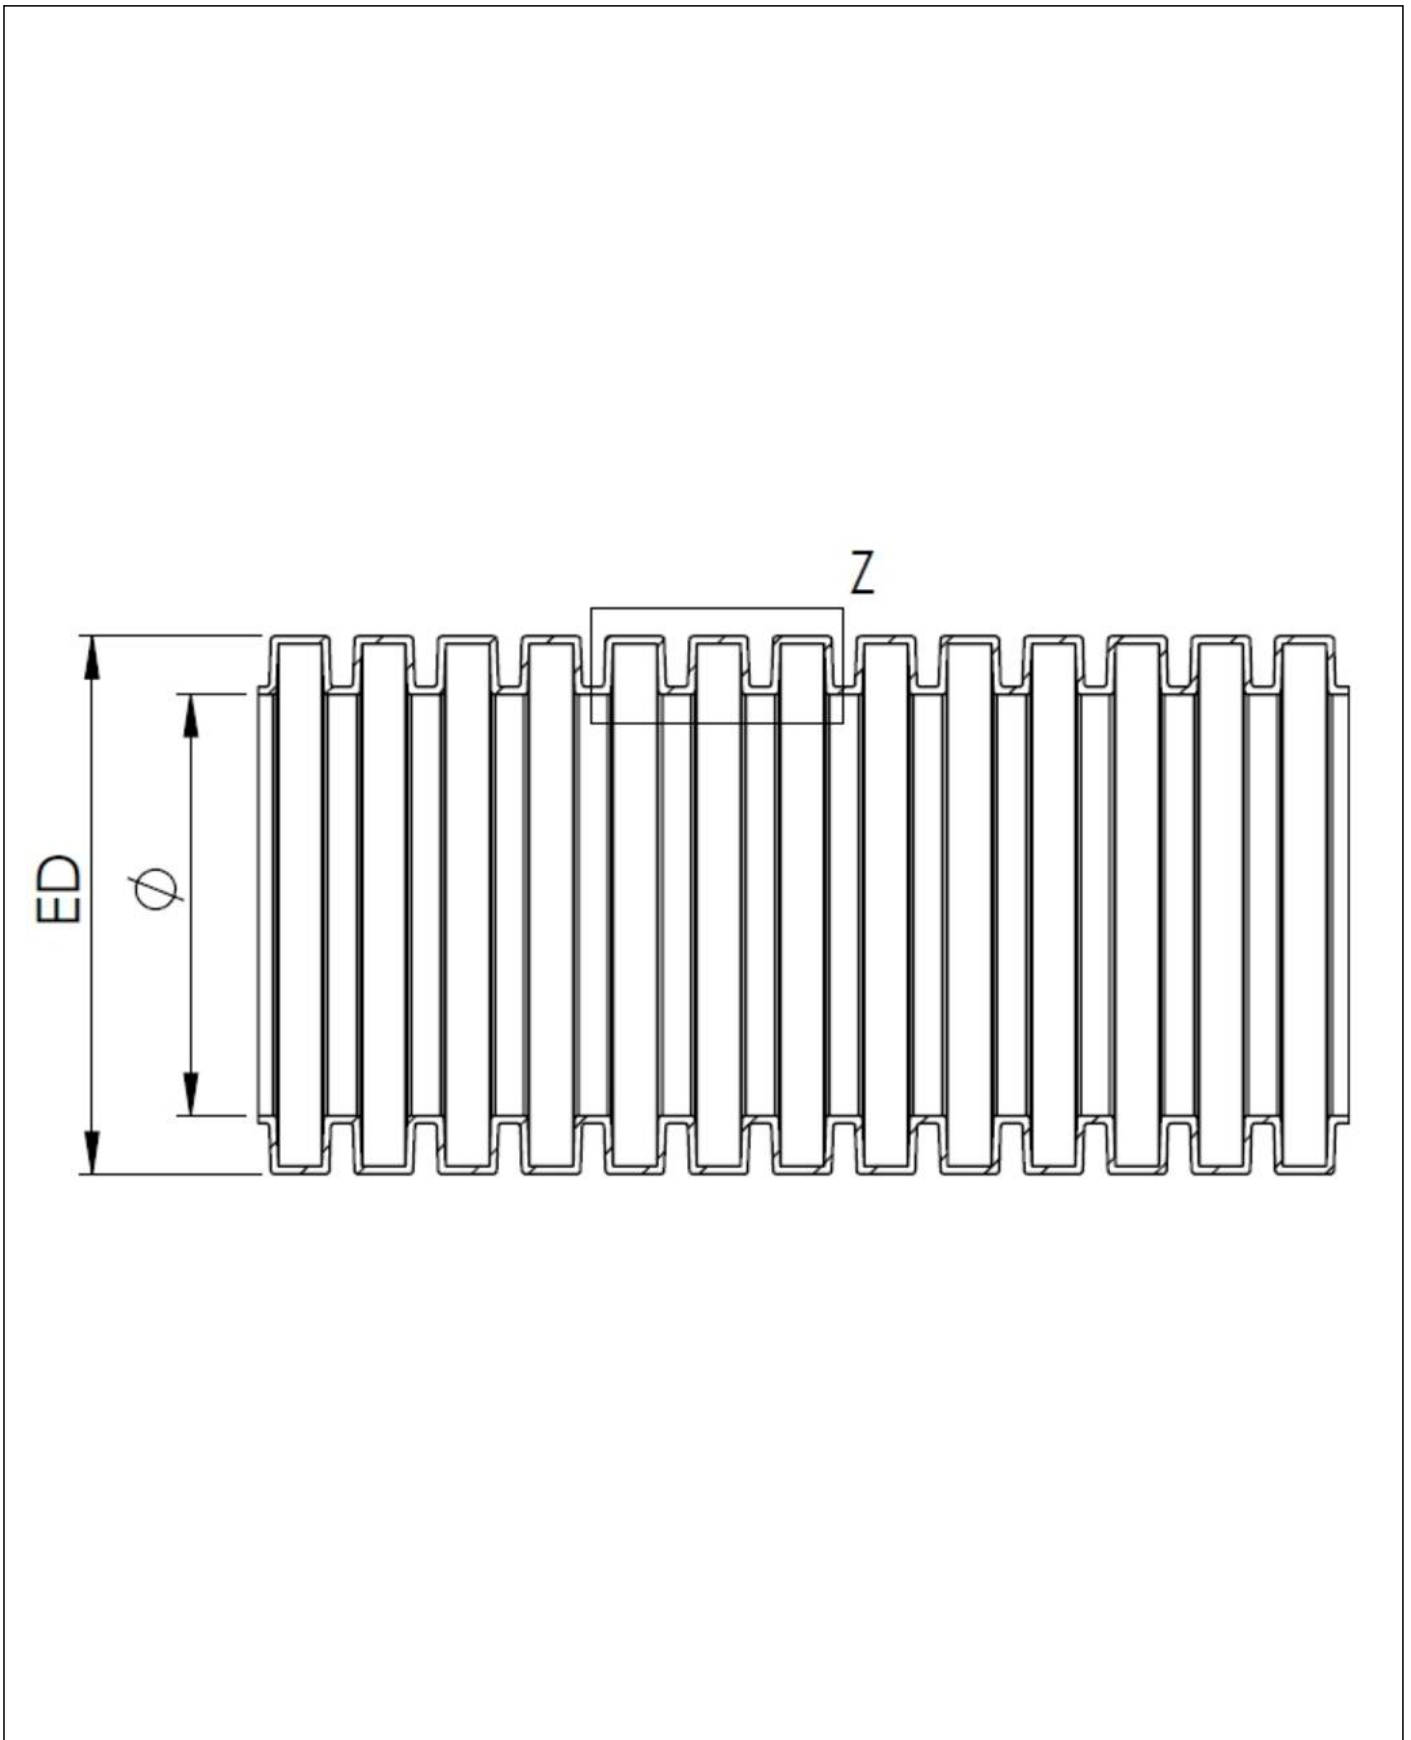

Ihr Kontakt:

WISKA Hoppmann GmbH

Kisdorfer Weg 28 · 24568 Kaltenkirchen · Germany

☎ +49-4191-508-0 · 📠 +49-4191-508-209

contact@wiska.de · www.wiska.com