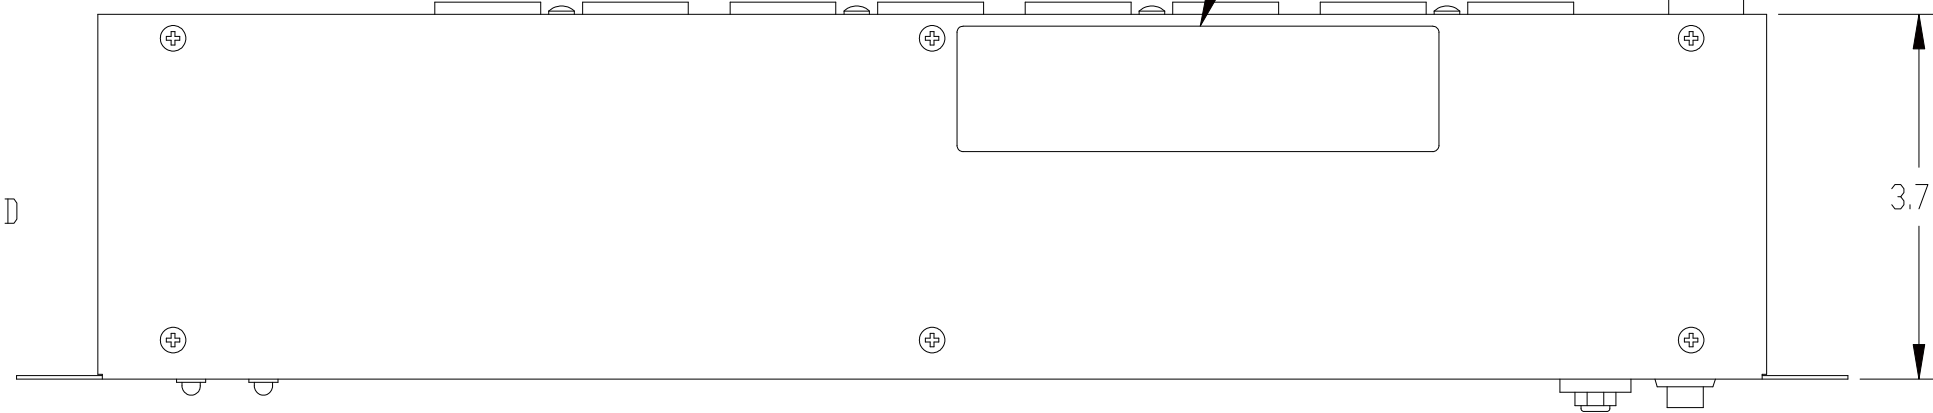

MOLDED ON 3-PRONG PLUG
15 AMP 125 VOLT

PRODUCT LABEL

14/3 SJT POWER CORD
15 FOOT LONG
COLOR - BLACK

0.266 x 0.406 OBLONG

19.00

18.38

CIRCUIT BREAKER THERMAL TYPE
15 AMP 125 VOLT WITH RESET
COLOR - BLACK

1.75 1.25