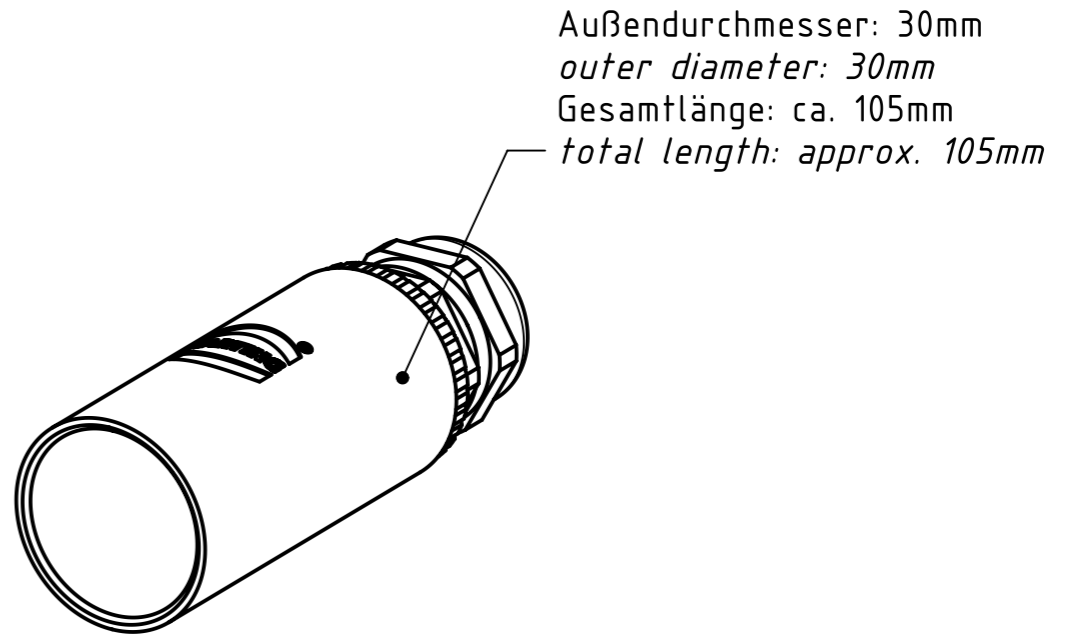

1	2	3	4	5	6	7	8
Pos.	Qty.	Unit	Description	Rev.			
10	1	pcs.	Verschraubung MS M20x1,5; KB 6,0-12,0 <i>Cable gland BR M20x1.5; CR 6.0-12.0</i>				
20	1	pcs.	Reduzierung MS M25x1,5 / M20x1,5 <i>Reduction BR M25x1.5 / M20x1.5</i>				
30	1	pcs.	Rundgehäuse Aluguss für Han PushPull RJ45 Kupplung <i>Hood die-cast aluminium for Han PushPull RJ45 coupler</i>				
40	1	pcs.	Adapter für RJ45 Kupplung V4 Aluminium <i>Adapter for RJ45 coupler V4 aluminium</i>				
50	1	pcs.	PushPull RJ45 V4 modifiziert <i>PushPull RJ45 V4 modified</i>				
60	1	pcs.	Ha-VIS RJ45 Buchse HIFF Set AWG 22/23 <i>Ha-VIS RJ45 female HIFF kit AWG 22/23</i>				
70	2	pcs.	O-Ring 22x1,5 NBR <i>O-ring 22x1.5 NBR</i>				

	All rights reserved		Created by HILLA		Inspected by WARLING		Standardisation FISCHERJ		Date 2017-03-15		State Final Release		
	Department HCS - DE		Title Connector round HARTING PushPullRJ45 V4										Doc-Key / ECM-Nr. 100658651/UGD/001/B 500000116873
HARTING Customised Solutions D-32427 Minden			Type TB		Number 61042011181.01					Rev. B		Page 1/1	