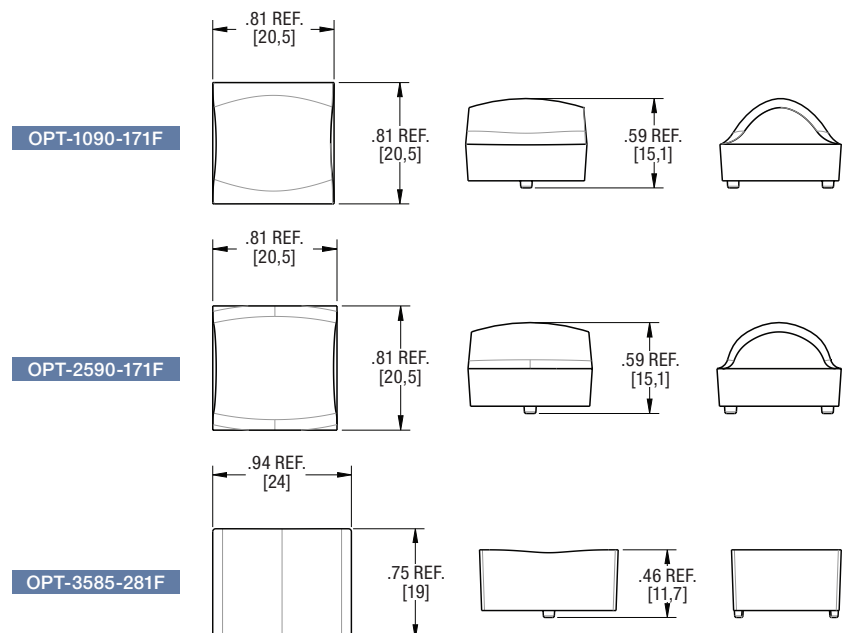

DIMENSIONS inches [mm]

ORDERING INFORMATION

OPTIC FWHM FOR SPECIFIC LEDS

	Part Number	Description	LED	FWHM*
	OPT-1090-171F	10 x 90 degree optic only	Cree XPE2	30° x 98°
			Cree XP-G2	29°x 97°
			Cree XPL-DH	36° x 99°
	OPT-2590-171F	25 x 90 degree optic only	Cree XPE2	32° x 91°
			Cree XP-G2	34°x 74°
			Cree XPL-DH	38° x 94°
	OPT-3585-281F	35 x 85 degree optic only	Cree XPE2	31° x 78 °
			Cree XP-G2	32°x 75°
			Cree XPL-DH	42°x 97°