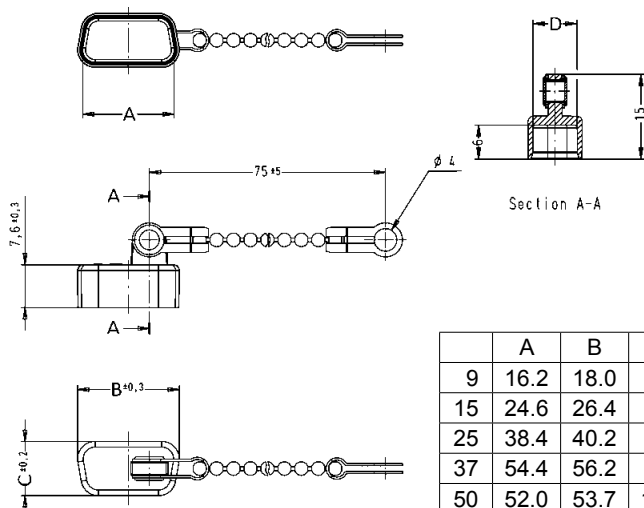

	A	B	C	D
9	17.7	21.8	13.2	9.1
15	26.0	30.0	13.2	9.1
25	40.0	44.2	13.2	9.1
37	56.4	59.8	13.2	9.1
50	53.9	57.8	15.9	11.7

for female connector

9	09 67 009 0714
15	09 67 015 0714
25	09 67 025 0714
37	09 67 037 0714
50	09 67 050 0714

	A	B	C	D
9	15.9	20.0	11.8	7.8
15	24.4	28.5	11.8	7.8
25	38.3	42.3	11.8	7.8
37	54.7	58.8	11.8	7.8
50	52.6	56.2	14.5	10.5

metallized
thermoplastic
with chain

for male connector

9	09 67 009 0615
15	09 67 015 0615
25	09 67 025 0615
37	09 67 037 0615
50	09 67 050 0615

	A	B	C	D
9	17.5	19.6	11.1	9.2
15	25.7	27.8	11.1	9.2
25	39.6	41.8	11.1	9.2
37	55.7	57.4	11.1	9.2
50	53.4	55.3	13.8	11.9

for female connector

9	09 67 009 0715
15	09 67 015 0715
25	09 67 025 0715
37	09 67 037 0715
50	09 67 050 0715

	A	B	C	D
9	16.2	18.0	9.6	7.8
15	24.6	26.4	9.6	7.8
25	38.4	40.2	9.6	7.8
37	54.4	56.2	9.6	7.8
50	52.0	53.7	12.2	10.4