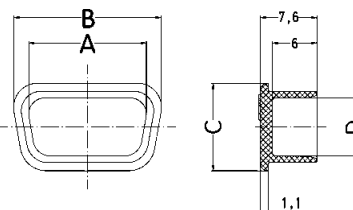

Accessories

Identification No. of contacts Part number Drawing Dimensions in mm

Dust cap
metallized
thermoplastic

for male connector

9	09 67 009 0614
15	09 67 015 0614
25	09 67 025 0614
37	09 67 037 0614
50	09 67 050 0614

	A	B	C	D
9	17.7	21.8	13.2	9.1
15	26.0	30.0	13.2	9.1
25	40.0	44.2	13.2	9.1
37	56.4	59.8	13.2	9.1
50	53.9	57.8	15.9	11.7

for female connector

9	09 67 009 0714
15	09 67 015 0714
25	09 67 025 0714
37	09 67 037 0714
50	09 67 050 0714

	A	B	C	D
9	15.9	20.0	11.8	7.8
15	24.4	28.5	11.8	7.8
25	38.3	42.3	11.8	7.8
37	54.7	58.8	11.8	7.8
50	52.6	56.2	14.5	10.5

metallized
thermoplastic
with chain

for male connector

9	09 67 009 0615
15	09 67 015 0615
25	09 67 025 0615
37	09 67 037 0615
50	09 67 050 0615

	A	B	C	D
9	17.5	19.6	11.1	9.2
15	25.7	27.8	11.1	9.2
25	39.6	41.8	11.1	9.2
37	55.7	57.4	11.1	9.2
50	53.4	55.3	13.8	11.9

for female connector

9	09 67 009 0715
15	09 67 015 0715
25	09 67 025 0715
37	09 67 037 0715
50	09 67 050 0715