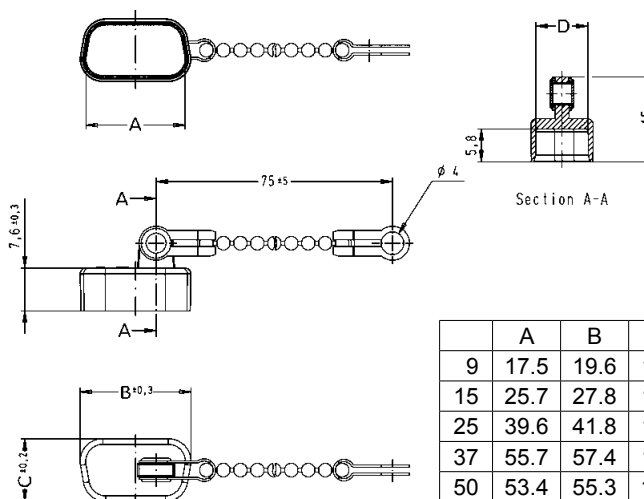

Accessories

Identification No. of contacts Part number Drawing Dimensions in mm

Dust cap
metallized
thermoplastic

for male connector

9	09 67 009 0614
15	09 67 015 0614
25	09 67 025 0614
37	09 67 037 0614
50	09 67 050 0614

	A	B	C	D
9	17.7	21.8	13.2	9.1
15	26.0	30.0	13.2	9.1
25	40.0	44.2	13.2	9.1
37	56.4	59.8	13.2	9.1
50	53.9	57.8	15.9	11.7

for female connector

9	09 67 009 0714
15	09 67 015 0714
25	09 67 025 0714
37	09 67 037 0714
50	09 67 050 0714

	A	B	C	D
9	15.9	20.0	11.8	7.8
15	24.4	28.5	11.8	7.8
25	38.3	42.3	11.8	7.8
37	54.7	58.8	11.8	7.8
50	52.6	56.2	14.5	10.5

metallized
thermoplastic
with chain

for male connector

9	09 67 009 0615
15	09 67 015 0615
25	09 67 025 0615
37	09 67 037 0615
50	09 67 050 0615

	A	B	C	D
9	17.5	19.6	11.1	9.2
15	25.7	27.8	11.1	9.2
25	39.6	41.8	11.1	9.2
37	55.7	57.4	11.1	9.2
50	53.4	55.3	13.8	11.9

for female connector

9	09 67 009 0715
15	09 67 015 0715
25	09 67 025 0715
37	09 67 037 0715
50	09 67 050 0715