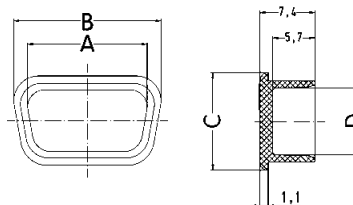

Accessories

Identification No. of contacts Part number Drawing Dimensions in mm

Dust cap
metallized
thermoplastic

for male connector

9	09 67 009 0614
15	09 67 015 0614
25	09 67 025 0614
37	09 67 037 0614
50	09 67 050 0614

	A	B	C	D
9	17.7	21.8	13.2	9.1
15	26.0	30.0	13.2	9.1
25	40.0	44.2	13.2	9.1
37	56.4	59.8	13.2	9.1
50	53.9	57.8	15.9	11.7

for female connector

9	09 67 009 0714
15	09 67 015 0714
25	09 67 025 0714
37	09 67 037 0714
50	09 67 050 0714

	A	B	C	D
9	15.9	20.0	11.8	7.8
15	24.4	28.5	11.8	7.8
25	38.3	42.3	11.8	7.8
37	54.7	58.8	11.8	7.8
50	52.6	56.2	14.5	10.5

metallized
thermoplastic
with chain

for male connector

9	09 67 009 0615
15	09 67 015 0615
25	09 67 025 0615
37	09 67 037 0615
50	09 67 050 0615

	A	B	C	D
9	17.5	19.6	11.1	9.2
15	25.7	27.8	11.1	9.2
25	39.6	41.8	11.1	9.2
37	55.7	57.4	11.1	9.2
50	53.4	55.3	13.8	11.9

for female connector

9	09 67 009 0715
15	09 67 015 0715
25	09 67 025 0715
37	09 67 037 0715
50	09 67 050 0715