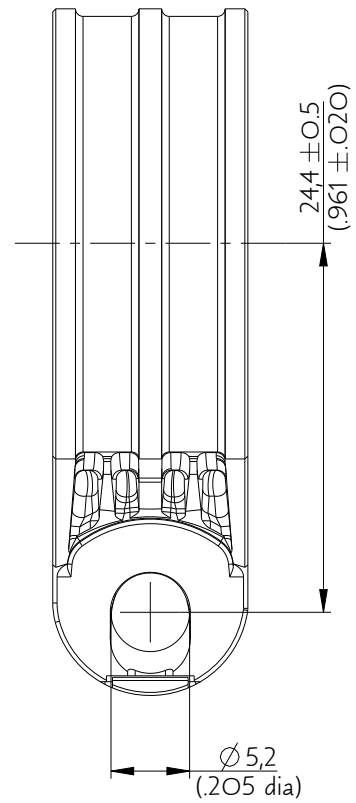

CC5516B29L

Amphenol Air LB

2, rue Clément Ader - ZAC de WE - 08110 CARRIGNAN - Tel.: (33) 03.24.22.78.49 - E-mail: support-technique@amphenol-airlb.fr

Ce document est la propriété d'Amphenol Air LB et ne peut être reproduit ou communiqué sans son autorisation / This datasheet is the property of Amphenol Air LB and cannot be reproduced or communicated without authorization