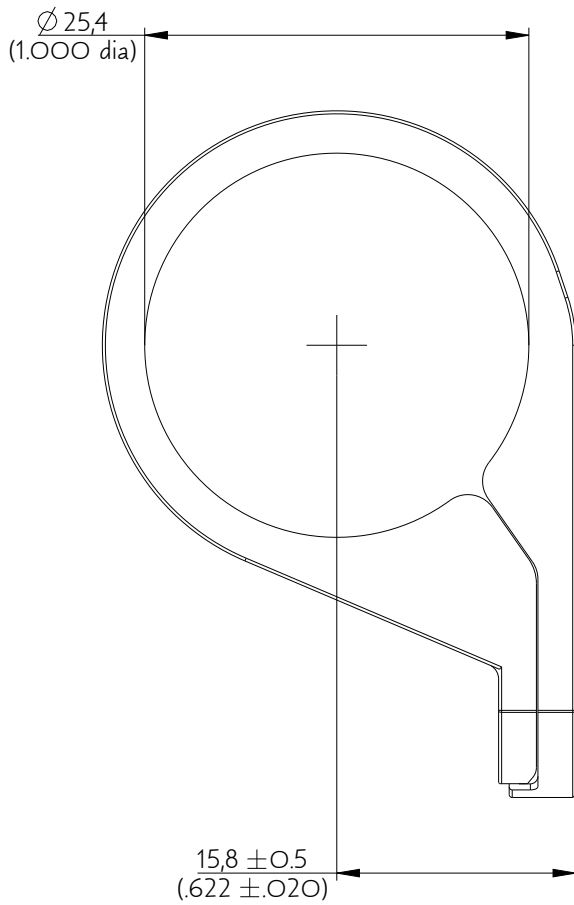

CC5516B29L

Amphenol Air LB

2, rue Clément Ader - ZAC de WE - 08110 CARRIGNAN - Tel.: (33) 03.24.22.78.49 - E-mail: support-technique@amphenol-airlb.fr

Ce document est la propriété d'Amphenol Air LB et ne peut être reproduit ou communiqué sans son autorisation / This datasheet is the property of Amphenol Air LB and cannot be reproduced or communicated without authorization