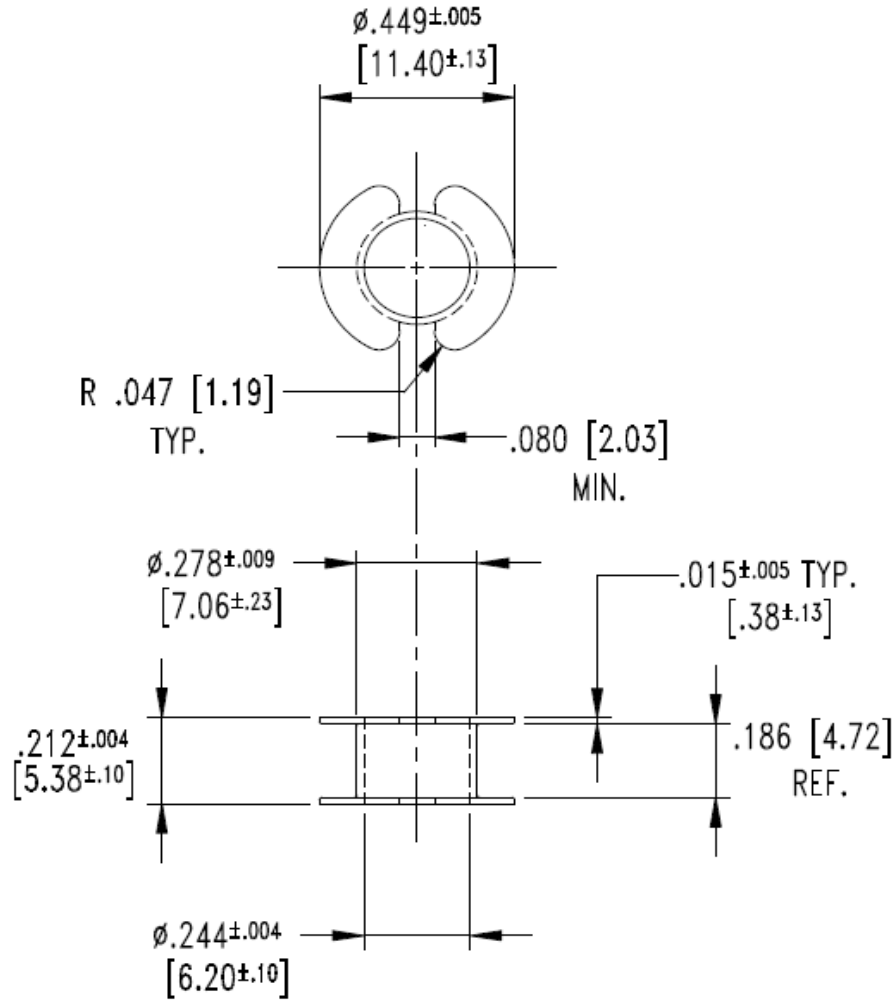

Specification for:
00B140801

110 Delta Drive
Pittsburgh, PA 15238
Phone: 412/696-1333
Fax: 412/696-0333
Email:magnetics@spang.com

MATERIAL

Material: Delrin

REMARKS

14/08 Bobbin
Revision C