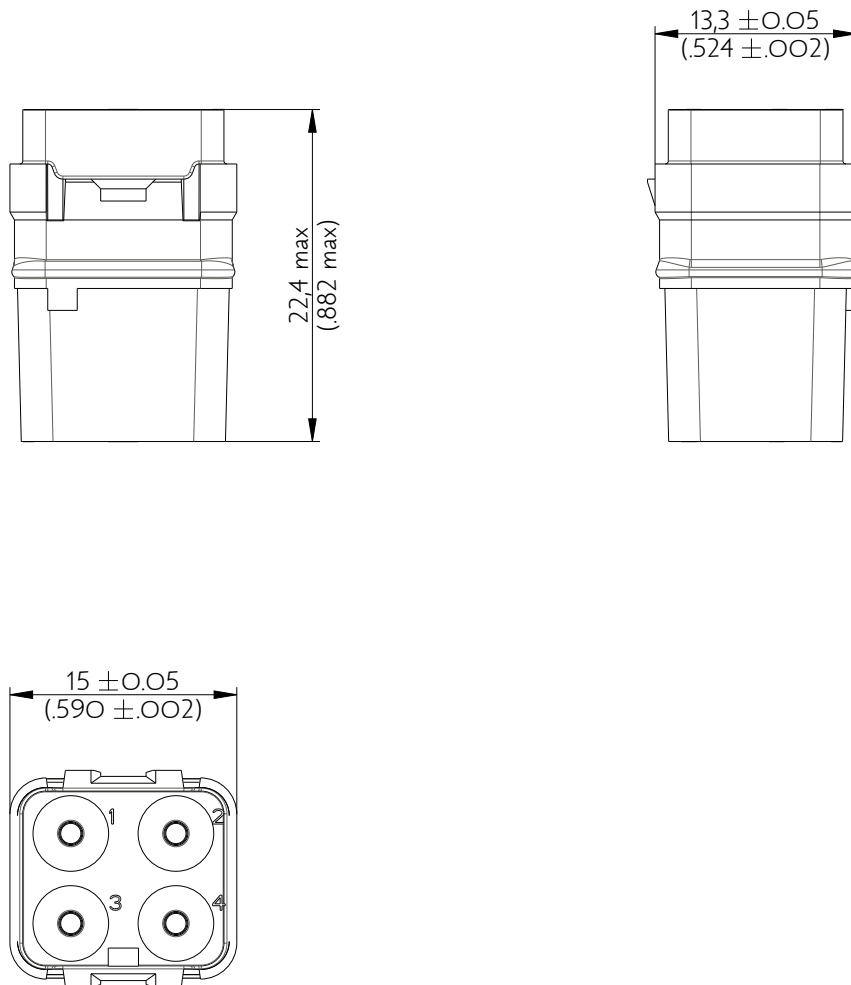

SIME0412SN

Amphenol Air LB

2, rue Clément Ader - ZAC de WE - 08110 CARNIGNAN - Tel.: (33) 03.24.22.78.49 - E-mail: support-technique@amphenol-airlb.fr

Ce document est la propriété d'Amphenol Air LB et ne peut être reproduit ou communiqué sans son autorisation / This datasheet is the property of Amphenol Air LB and cannot be reproduced or communicated without authorization